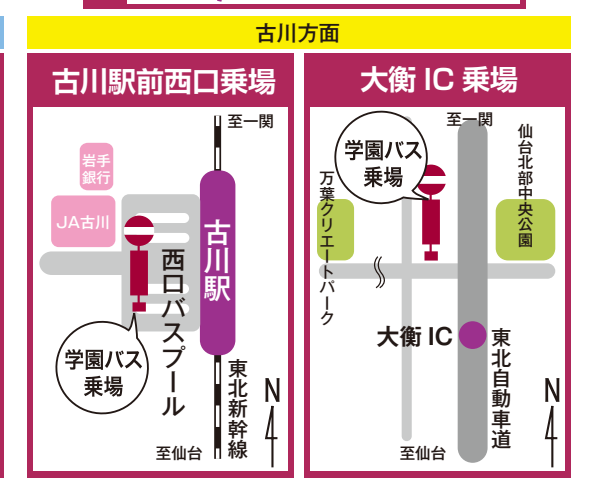

明成オープンスクール
2018夏
参加申込書(控え)

※この用紙は切り取って、中学校の先生へ提出してください。
※ホームページで申し込んだ方も先生へ提出してください。

Meisei Access

アクセス方法

●仙台市営バス土曜ダイヤをご利用の場合: 明成高校前下車

系統	行先	仙台駅前	北仙台駅	葉山町
904	長命ヶ丘行 (北仙台経由)	7:27 → 7:38 → 7:41 7:47 → 8:00 → 8:03		
905	北中山・西中山行	8:47 → 9:01 → 9:04 9:52 → 10:05 → 10:08		
923	長命ヶ丘行 (北山トンネル 川平団地経由)	7:57 → 9:07 → 10:07 →	※北仙台は通りません	
925	北中山・西中山行 (北山トンネル 川平団地経由)	8:20 →		

明成高校前

所要時間

仙台駅前 より約**30分** 北仙台駅 より約**15分**

料金

仙台駅前~350円 北仙台駅~230円 葉山町~230円

※仙台駅前から乗車の場合は、仙台駅西口バスプール⑬番乗場よりご乗車ください。
※JR仙山線をご利用の場合は、北仙台駅下車、「北仙台駅バス停」よりご乗車ください。
※地下鉄北仙台駅で下車の場合は、「葉山町バス停」よりご乗車ください。

●本校学園バスをご利用の場合

★バスご利用の際はハガキにご記入ください

7月7日(土)のみ運行

行先	時刻
行先 泉区役所前発	8:20
帰 明成高校発 (正門前)	12:00
泉区役所前行	12:50
	13:40
行先 古川駅発 (西口バスターミナル前)	7:30
大衡 IC	8:03
帰 明成高校発 (古川駅西口バスターミナル前行)	12:30

●自家用車をご利用の場合

本校駐車場をご利用ください。
(本校北側・明仙バスカーラ泊)

体験!発見! 明成オープン 夏SUMMER 2018年 7月7日 土曜日 中学1・2年生の 参加も大歓迎!