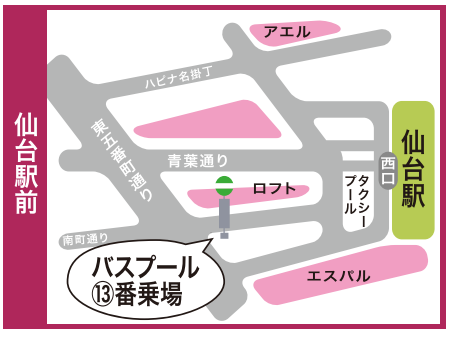

明成オープンスクール
2018夏
参加申込書(控え)

※この用紙は切り取って、中学校の先生へ提出してください。
※ホームページで申し込んだ方も先生へ提出してください。

Meisei Access

アクセス方法

●仙台市営バス土曜ダイヤをご利用の場合: 明成高校前下車

系統	行先	仙台駅前	北仙台駅	葉山町
904	長命ヶ丘行 (北仙台経由)	7:27 → 7:38 → 7:41 7:47 → 8:00 → 8:03		
905	北中山・西中山行	8:47 → 9:01 → 9:04 9:52 → 10:05 → 10:08		
923	長命ヶ丘行 (北山トンネル 川平団地経由)	7:57 → 9:07 → 10:07 →	※北仙台は通りません	
925	北中山・西中山行 (北山トンネル 川平団地経由)	8:20 →		

明成高校前

所要時間

仙台駅前 より約**30分** 北仙台駅 より約**15分**

料金

仙台駅前~350円 北仙台駅~230円 葉山町~230円

※仙台駅前から乗車の場合は、仙台駅西口バスプール⑬番乗場よりご乗車ください。
※JR仙山線をご利用の場合は、北仙台駅下車、「北仙台駅バス停」よりご乗車ください。
※地下鉄北仙台駅で下車の場合は、「葉山町バス停」よりご乗車ください。

●本校学園バスをご利用の場合

★バスご利用の際はハガキにご記入ください

7月7日(土)のみ運行

行先	時刻
行先 泉区役所前発	8:20
帰 明成高校発 (正門前)	12:00
泉区役所前行	12:50
	13:40
行先 古川駅発 (西口バスターミナル前)	7:30
大衡 IC	8:03
帰 明成高校発 (古川駅西口バスターミナル前行)	12:30

●自家用車をご利用の場合

本校駐車場をご利用ください。
(本校北側・明仙バスカーラ泊)

体験!発見! 明成オープン 夏SUMMER 2018年 7月7日 土曜日 中学1・2年生の 参加も大歓迎!