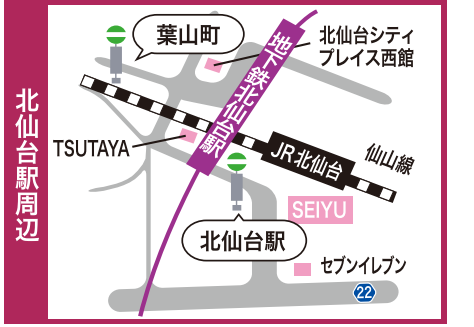

明成オープンスクール
2018夏
参加申込書(控え)

※この用紙は切り取って、中学校の先生へ提出してください。
※ホームページで申し込んだ方も先生へ提出してください。

Meisei Access

アクセス方法

●仙台市営バス土曜ダイヤをご利用の場合: 明成高校前下車

系統	行先	仙台駅前	北仙台駅	葉山町
904	長命ヶ丘行 (北仙台経由)	7:27 → 7:38 → 7:41 7:47 → 8:00 → 8:03		
905	北中山・西中山行	8:47 → 9:01 → 9:04 9:52 → 10:05 → 10:08		
923	長命ヶ丘行 (北山トンネル 川平団地経由)	7:57 → 9:07 → 10:07 →	※北仙台は通りません	
925	北中山・西中山行 (北山トンネル 川平団地経由)	8:20 →		

明成高校前

所要時間

仙台駅前 より約**30分** 北仙台駅 より約**15分**

料金

仙台駅前~350円 北仙台駅~230円 葉山町~230円

※仙台駅前から乗車の場合は、仙台駅西口バスプール⑬番乗場よりご乗車ください。
※JR仙山線をご利用の場合は、北仙台駅下車、「北仙台駅バス停」よりご乗車ください。
※地下鉄北仙台駅で下車の場合は、「葉山町バス停」よりご乗車ください。

●本校学園バスをご利用の場合

★バスご利用の際はハガキにご記入ください

7月7日(土)のみ運行

行先	時刻
行先 泉区役所前発	8:20
帰 明成高校発 (正門前)	12:00
泉区役所前行	12:50
	13:40
行先 古川駅発 (西口バスターミナル前)	7:30
大衡 IC	8:03
帰 明成高校発 (古川駅西口バスターミナル前行)	12:30

●自家用車をご利用の場合

本校駐車場をご利用ください。
(本校北側・明仙バスカーラ泊)

体験!発見! 明成オープン 夏SUMMER 2018年 7月7日 土曜日 中学1・2年生の 参加も大歓迎!