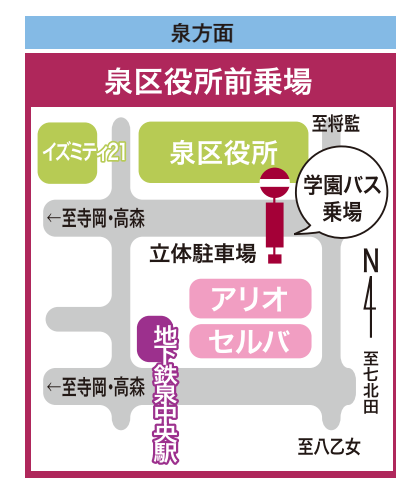

明成オープンスクール
2018夏
参加申込書(控え)

※この用紙は切り取って、中学校の先生へ提出してください。
※ホームページで申し込んだ方も先生へ提出してください。

Meisei Access

アクセス方法

●仙台市営バス土曜ダイヤをご利用の場合: 明成高校前下車

系統	行先	仙台駅前	北仙台駅	葉山町
904	長命ヶ丘行 (北仙台経由)	7:27 → 7:38 → 7:41 7:47 → 8:00 → 8:03		
905	北中山・西中山行	8:47 → 9:01 → 9:04 9:52 → 10:05 → 10:08		
923	長命ヶ丘行 (北山トンネル 川平団地経由)	7:57 → 9:07 → 10:07 →	※北仙台は通りません	
925	北中山・西中山行 (北山トンネル 川平団地経由)	8:20 →		

明成高校前

所要時間

仙台駅前 より約**30分** 北仙台駅 より約**15分**

料金

仙台駅前~350円 北仙台駅~230円 葉山町~230円

※仙台駅前から乗車の場合は、仙台駅西口バスプール⑬番乗場よりご乗車ください。
※JR仙山線をご利用の場合は、北仙台駅下車、「北仙台駅バス停」よりご乗車ください。
※地下鉄北仙台駅で下車の場合は、「葉山町バス停」よりご乗車ください。

●本校学園バスをご利用の場合

★バスご利用の際はハガキにご記入ください

7月7日(土)のみ運行

行先	時刻
行先 泉区役所前発	8:20
帰 明成高校発 (正門前)	12:00
泉区役所前行	12:50
	13:40
行先 古川駅発 (西口バスターミナル前)	7:30
大衡 IC	8:03
帰 明成高校発 (古川駅西口バスターミナル前行)	12:30

●自家用車をご利用の場合

本校駐車場をご利用ください。
(本校北側・明仙バスカーラ泊)

体験!発見! 明成オープン 夏SUMMER 2018年 7月7日 土曜日 中学1・2年生の 参加も大歓迎!

ふくしを
楽しく学ぼう。

部活動体験と
施設見学が
できるよ。

調理実習を
体験できるよ。

調理科 調理実習を体験できるよ。

介護福祉科 介護福祉士養成コース 介護員養成コース

普通科健康スポーツコース 体験学習を通して、総合コースの魅力をつまぷり紹介するよ。

普通科デザインアートコース 体験授業で実際にデザインを楽しみましょう。

普通科情報表現コース パソコンで情報表現コースを体感しよう。