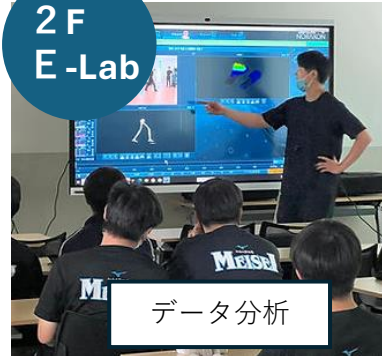

福祉
未来Lab

「KMCH」
スポーツ科学研究棟

アリーナ

動いている人間を自動で捕捉するAIカメラを搭載したアリーナ国際大会仕様のバレーボールコートが敷設可能 冷暖房完備

1F
P-Lab

身体諸機能の測定、ケア・リハビリ、再発防止プログラム

2F
E-Lab

データ分析