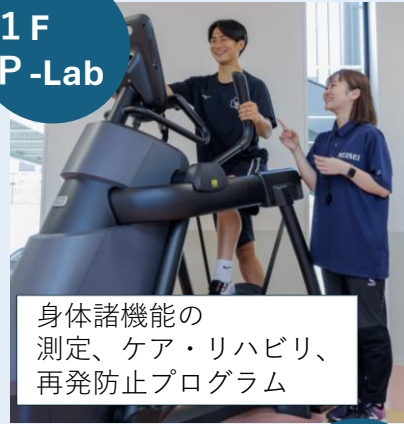

福祉
未来Lab

「KMCH」
スポーツ科学研究棟

アリーナ

動いている人間を自動で捕捉するAIカメラを搭載したアリーナ国際大会仕様のバレーボールコートが敷設可能 冷暖房完備

1F
P-Lab

身体諸機能の測定、ケア・リハビリ、再発防止プログラム

2F
E-Lab

データ分析

BF
T-Lab

身体能力の測定、目的に合わせたトレーニング

アリーナ
P-Lab
T-Labの
データを収集