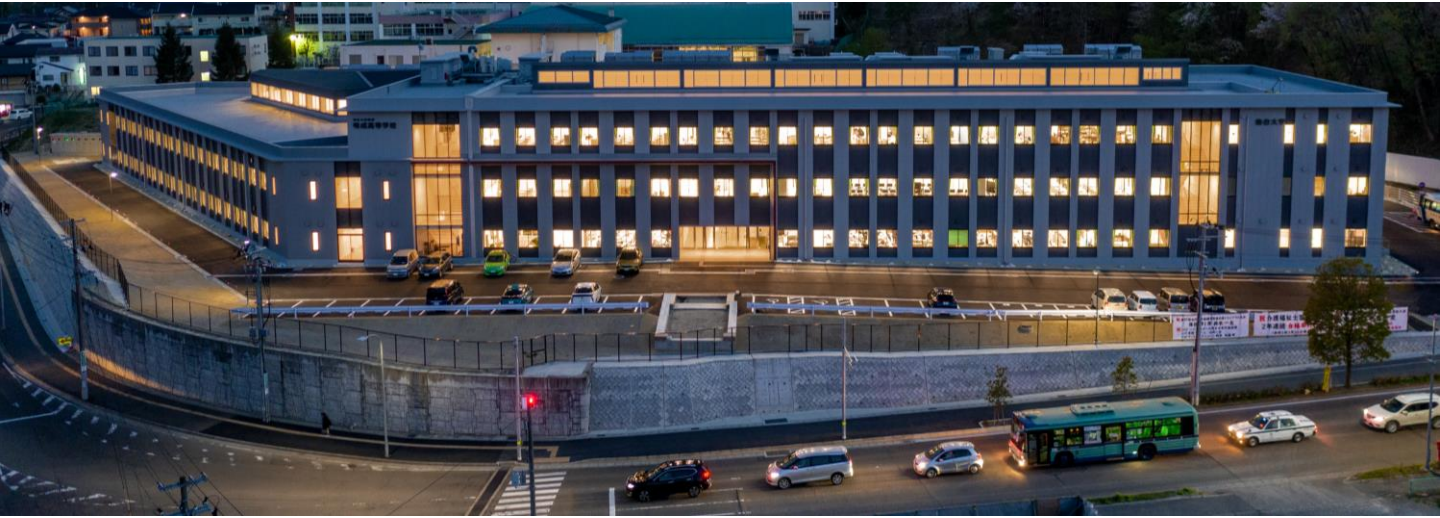

Facility

施設 設備

最新の設備で
あなたの夢と才能を育てます

140創志メモリアルプラザ

S U 合同図書館

食文化
実践Lab

「和」「洋」「中」「集団給食」の4つの専門調理室を設置。西洋料理調理室には「製菓・製パン」機器も

360°カメラ、4方向カメラ、介護ロボットなど、最新鋭の機器をそろえた実習室

福祉
未来Lab

「KMCH」
スポーツ科学研究棟

アリーナ

動いている人間を自動で捕捉するAIカメラを搭載したアリーナ国際大会仕様のバレーボールコートが敷設可能 冷暖房完備

1F
P-Lab

身体諸機能の測定、ケア・リハビリ、再発防止プログラム

2F
E-Lab

データ分析