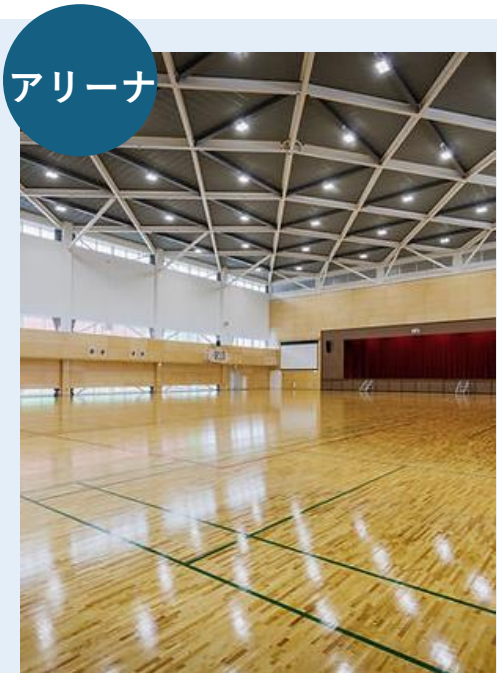

Facility

施設 設備

最新の設備で
あなたの夢と才能を育てます

140創志メモリアルプラザ

S U 合同図書館

食文化
実践Lab

「和」「洋」「中」「集団給食」の4つの専門調理室を設置。西洋料理調理室には「製菓・製パン」機器も

360°カメラ、4方向カメラ、介護ロボットなど、最新鋭の機器をそろえた実習室

福祉
未来Lab

「KMCH」
スポーツ科学研究棟

アリーナ

動いている人間を自動で捕捉するAIカメラを搭載したアリーナ国際大会仕様のバレーボールコートが敷設可能 冷暖房完備

1F
P-Lab

身体諸機能の測定、ケア・リハビリ、再発防止プログラム

2F
E-Lab

データ分析